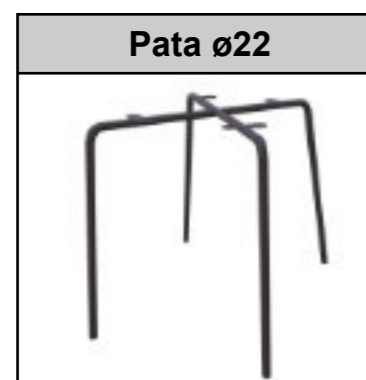

ref.	Patas	Punto
-17	Spider Fix Negro	114
-18	Spider 360° Negro	121
-24	Tab. H66 Negro	151
-25	Tab. H76 Negro	
-16	Ruedas Negro	159
-31	ø22 Negro	95
-43	ø22 Beige