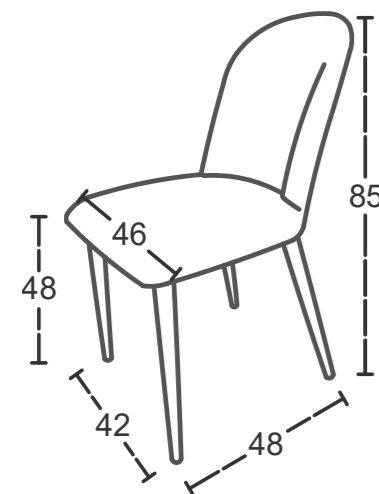

MESA: sobre + pata

Sobre + pata	Punto
Mesa Ojo 120	650

Ojo Blanco & Negro

SOBRE OJO 120x80

Sobre	Medida	ref.	Color Estructura
S1 Negro		8160-	Negro
S3 Blanco		8162-	

PATA

ref.	Color
-77	Negro
-78	Blanco
-90	Beige

-Ej cod. 816077 ■ 8160 = Ojo S1 120 // 77 = Pata Negro

MESA: sobre + pata

Sobre + pata	Punto
Mesa Ojo 120	650

Apertura Extensibles

Panda Milan

ref.	Tapizado
2633-	L-3 Jade
2634-	L-4 Perla
2635-	L-6 Antracita
2636-	L-10 Aqua
2637-	L-30 Café