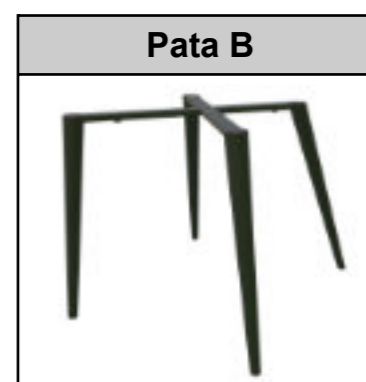

▲ Pedido mínimo 4 sillas. Pedidos inferiores = 55 puntos de portes

Panda Belfast Brazos

ref.	Tapizado Brazos	Puntos
271000	F-04 Pardo	
271100	F-14 Gris	
271200	F-16 Negro	
271300	F-37 Verde	+34
271500	F-44 Amarillo	
271600	F-36 Coral	
271700	F-46 Menta	

▲ Pedido mínimo 2 sillones. Pedidos inferiores = 55 puntos de portes

Combina los brazos a tu gusto en el configurador.

Mim Milan

ref.	Tapizado
2833-	L-3 Jade
2834-	L-4 Perla
2835-	L-6 Antracita
2836-	L-10 Aqua
2837-	L-30 Café

ref.	Patas	Punto
-10	B Negro	109
-11	B Blanco	
-42	B Beige	113
-12	B Piedra	
-13	B Gris	
-14	B Cromo	119
-15	B Simil Roble	

ref.	Patas	Punto
-34	Q Negro	101
-35	Q Blanco	105
-39	Q Beige	
-36	Q Simil Roble	111