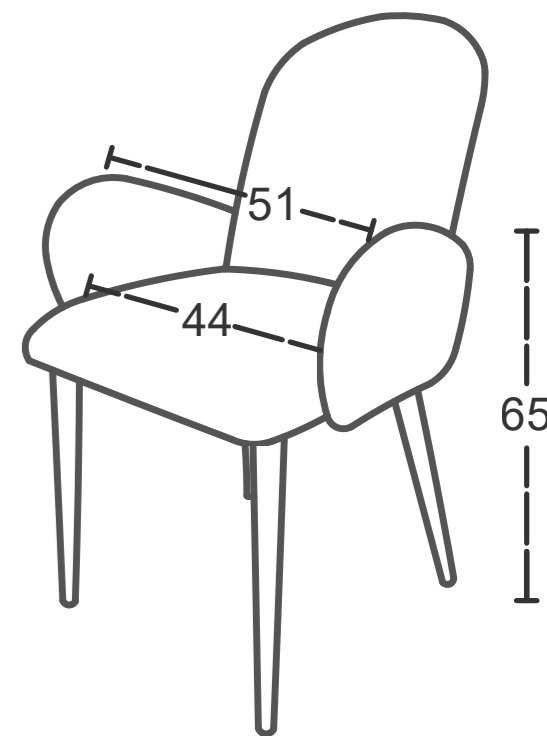

ref.	Patas	Punto
-17	Spider Fix Negro	121
-18	Spider 360° Negro	128
-24	Tab. H66 Negro	158
-25	Tab. H76 Negro	
-16	Ruedas Negro	166
-31	ø22 Negro	102
-43	ø22 Beige	

▲ Pedido mínimo 4 sillas. Pedidos inferiores = 55 puntos de portes

Panda Milan Brazos

ref.	Tapizado Brazos	Puntos
273300	L-3 Jade	
273400	L-4 Perla	
273500	L-6 Antracita	+34
273600	L-10 Aqua	
273700	L-30 Café	

▲ Pedido mínimo 2 sillones. Pedidos inferiores = 55 puntos de portes