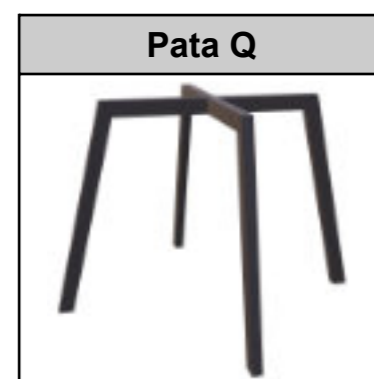

ref.	Patas	Punto
-17	Spider Fix Negro	121
-18	Spider 360° Negro	128
-24	Tab. H66 Negro	158
-25	Tab. H76 Negro	
-16	Ruedas Negro	166
-31	ø22 Negro	102
-43	ø22 Beige