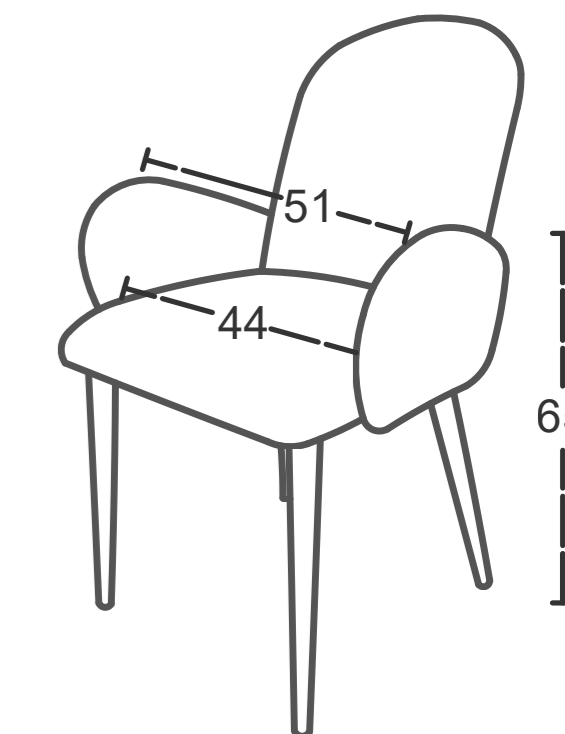

Combina los brazos a tu gusto en el configurador.