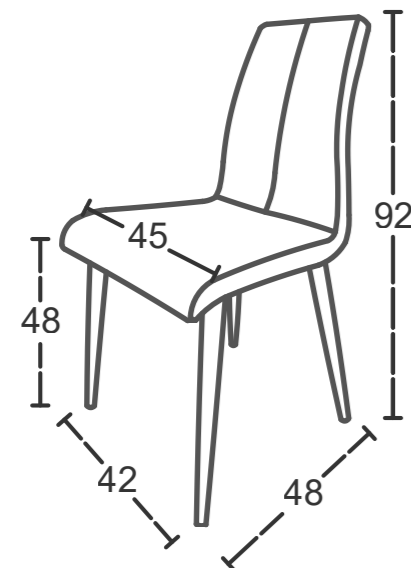

▲ Pedido mínimo 4 sillas. Pedidos inferiores = 55 puntos de portes

Panda Belfast Brazos

ref.	Tapizado Brazos	Puntos
271000	F-04 Pardo	
271100	F-14 Gris	
271200	F-16 Negro	
271300	F-37 Verde	+34
271500	F-44 Amarillo	
271600	F-36 Coral	
271700	F-46 Menta	

▲ Pedido mínimo 2 sillones. Pedidos inferiores = 55 puntos de portes

Combina los brazos a tu gusto en el configurador.

Mim Milan

ref.	Tapizado
2833-	L-3 Jade
2834-	L-4 Perla
2835-	L-6 Antracita
2836-	L-10 Aqua
2837-	L-30 Café