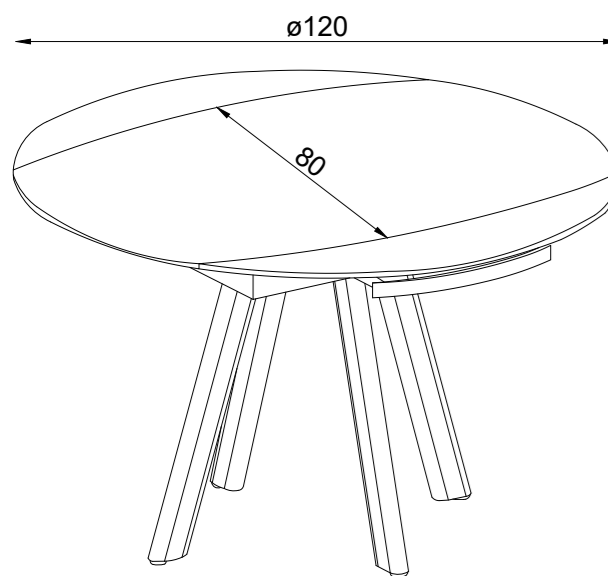

 series

Ojo Travertino

SOBRE OJO 120x80

Sobre	Medida	ref.	Color Estructura
S5 Travertino	120x80 ø120	8164-	Beige

PATA

ref.	Color
-77	Negro
-78	Blanco
-90	Beige

-Ej cod. 816477 ■ 8164 = Ojo S5 120 // 77 = Pata Negro

MESA: sobre + pata

Sobre + pata	Punto
Mesa Ojo 120	650

Ojo Blanco & Negro

SOBRE OJO 120x80

Sobre	Medida	ref.	Color Estructura
S1 Negro		8160-	Negro
S3 Blanco		8162-	

PATA

ref.	Color
-77	Negro
-78	Blanco
-90	Beige

-Ej cod. 816077 ■ 8160 = Ojo S1 120 // 77 = Pata Negro

MESA: sobre + pata

Sobre + pata	Punto
Mesa Ojo 120	650

Apertura Extensibles

Panda Milan

ref.	Tapizado
2633-	L-3 Jade
2634-	L-4 Perla
2635-	L-6 Antracita
2636-	L-10 Aqua
2637-	L-30 Café