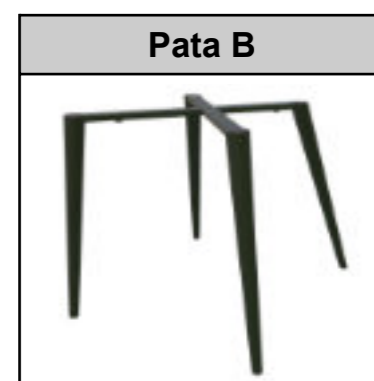

Panda Milan Brazos

ref.	Tapizado Brazos	Puntos
273300	L-3 Jade	
273400	L-4 Perla	
273500	L-6 Antracita	+34
273600	L-10 Aqua	
273700	L-30 Café	

▲ Pedido mínimo 2 sillones. Pedidos inferiores = 55 puntos de portes

Combina los brazos a tu gusto en el configurador.

Panda Belfast

ref.	Tapizado
2610-	F-04 Pardo
2611-	F-14 Gris
2612-	F-16 Negro
2613-	F-37 Verde
2615-	F-44 Amarillo
2616-	F-36 Coral
2617-	F-46 Menta

ref.	Patas	Punto
-10	B Negro	116
-11	B Blanco	
-42	B Beige	120
-12	B Piedra	
-13	B Gris	
-14	B Cromo	126
-15	B Símil Roble	