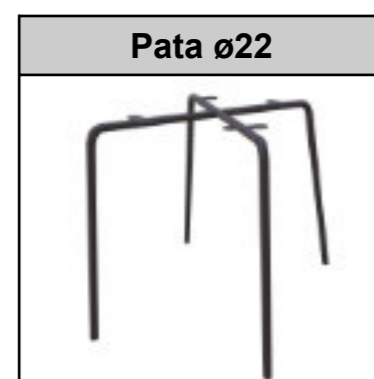

▲ Pedido mínimo 4 sillas. Pedidos inferiores = 55 puntos de portes