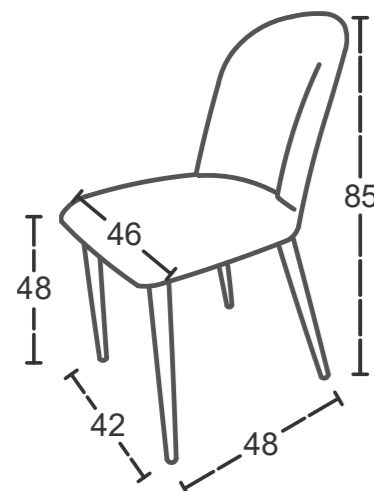

Panda Belfast

ref.	Tapizado
2610-	F-04 Pardo
2611-	F-14 Gris
2612-	F-16 Negro
2613-	F-37 Verde
2615-	F-44 Amarillo
2616-	F-36 Coral
2617-	F-46 Menta

ref.	Patas	Punto
-10	B Negro	116
-11	B Blanco	
-42	B Beige	120
-12	B Piedra	
-13	B Gris	
-14	B Cromo	126
-15	B Símil Roble