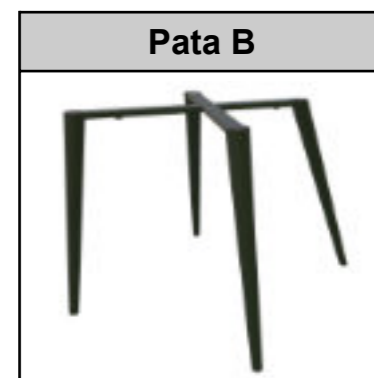

-Ej cod. 816077 ■ 8160 = Ojo S1 120 // 77 = Pata Negro

MESA: sobre + pata

Sobre + pata	Punto
Mesa Ojo 120	650

Apertura Extensibles

Panda Milan

ref.	Tapizado
2633-	L-3 Jade
2634-	L-4 Perla
2635-	L-6 Antracita
2636-	L-10 Aqua
2637-	L-30 Café

ref.	Patas	Punto
-10	B Negro	116
-11	B Blanco	
-42	B Beige	120
-12	B Piedra	
-13	B Gris	
-14	B Cromo	126
-15	B Símil Roble	

ref.	Patas	Punto
-34	Q Negro	108
-35	Q Blanco	112
-39	Q Beige	
-36	Q Símil Roble	118