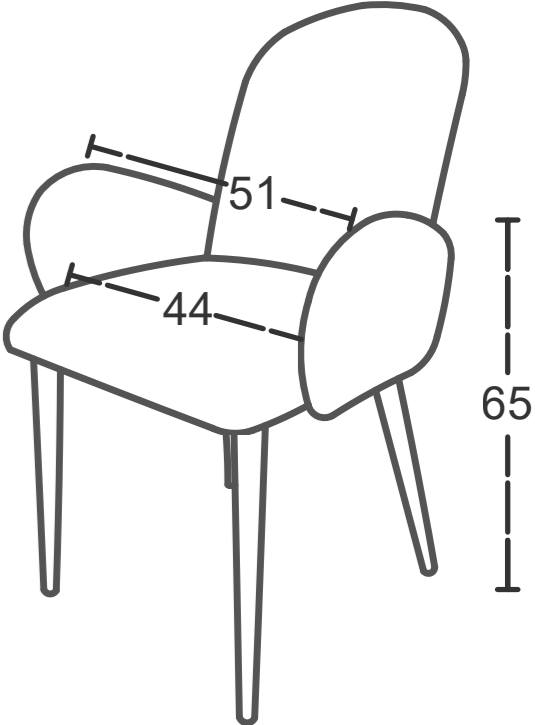

Combina los brazos a tu gusto en el configurador.