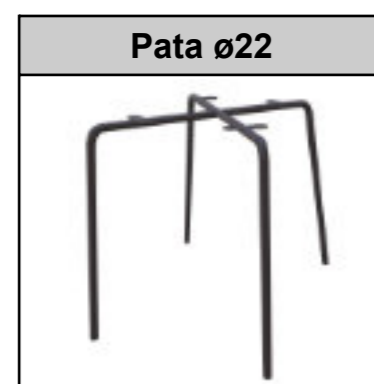

Panda Milan Brazos

ref.	Tapizado Brazos	Puntos
273300	L-3 Jade	
273400	L-4 Perla	
273500	L-6 Antracita	+34
273600	L-10 Aqua	
273700	L-30 Café	

▲ Pedido mínimo 2 sillones. Pedidos inferiores = 55 puntos de portes

Combina los brazos a tu gusto en el configurador.

Panda Belfast

ref.	Tapizado
2610-	F-04 Pardo
2611-	F-14 Gris
2612-	F-16 Negro
2613-	F-37 Verde
2615-	F-44 Amarillo
2616-	F-36 Coral
2617-	F-46 Menta

ref.	Patas	Punto
-10	B Negro	116
-11	B Blanco	
-42	B Beige	120
-12	B Piedra	
-13	B Gris	
-14	B Cromo	126
-15	B Símil Roble	

▲ Pedido mínimo 4 sillas. Pedidos inferiores = 55 puntos de portes

Panda Belfast Brazos

ref.	Tapizado Brazos	Puntos
271000	F-04 Pardo	
271100	F-14 Gris	
271200	F-16 Negro	
271300	F-37 Verde	+34
271500	F-44 Amarillo	
271600	F-36 Coral	
271700	F-46 Menta	