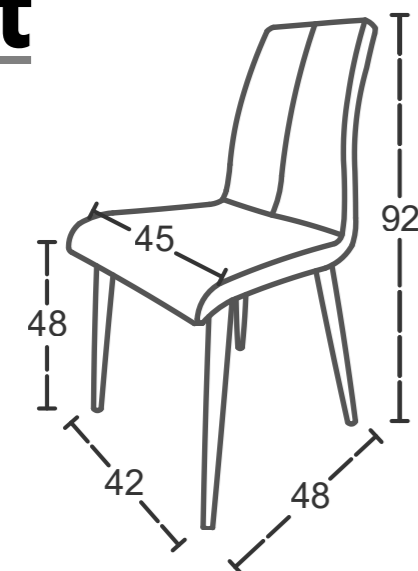

Mim Belfast

ref.	Tapizado
2810-	F-04 Pardo
2811-	F-14 Gris
2812-	F-16 Negro
2813-	F-37 Verde
2815-	F-44 Amarillo
2816-	F-36 Coral
2817-	F-46 Menta

ref.	Patas	Punto
-10	B Negro	109
-11	B Blanco	
-42	B Beige	113
-12	B Piedra	
-13	B Gris	
-14	B Cromo	119
-15	B Simil Roble	

ref.	Patas	Punto
-34	Q Negro	101
-35	Q Blanco	105
-39	Q Beige	
-36	Q Simil Roble	111

ref.	Patas	Punto
-17	Spider Fix Negro	114
-18	Spider 360° Negro	121
-24	Tab. H66 Negro	151
-25	Tab. H76 Negro	
-16	Ruedas Negro	159
-31	ø22 Negro	95
-43	ø22 Beige